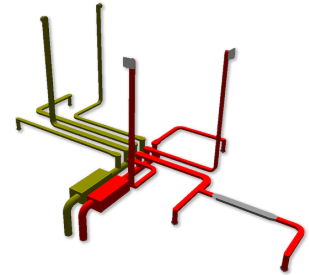

# LFK 160 Z Set

ZULUFT-/ABLUFTSET LFK FÜR  
ZENTRALE ZULUFT TVZ, THZ

PRODUKT-NR.: 167153

Mit seiner geringen Höhe von 50 mm lässt sich das Flachkanalsystem LFK 160 Z Set im Fußbodenaufbau, in der Wand oder auch in der Decke verlegen. Das robuste, aus hochwertigem Stahlblech gefertigte Verteilsystem übernimmt die Luftführung bei Wohnungslüftungsanlagen. Durch ein cleveres Stecksystem lässt es sich schnell und luftdicht montieren. Glatte Innenwände sorgen für geringe Strömungswiderstände und erleichtern die Reinigung.

## Die wichtigsten Merkmale

- Flachkanal-Lüftungsset für zentrale Zu- und Abluftanlage
- Set bestehend aus Zuluft- und Abluftventile mit Einsatz Reinigungsdeckel DN 125

Typ	<b>LFK 60 Z Set</b>	<b>LFK 80 Z Set</b>	<b>LFK 100 Z Set</b>
<b>Bestell-Nr.</b>	223322	223323	167151

Technische Daten

---

Typ	LFK 125 Z Set	LFK 160 Z Set	LFK 200 Z Set
<b>Bestell-Nr.</b>	167152	167153	220447

Technische Daten

---

Typ	<b>LFK 240 Z Set</b>	<b>LFK 280 Z Set</b>	<b>LFK 320 Z Set</b>
<b>Bestell-Nr.</b>	223457	232714	190572